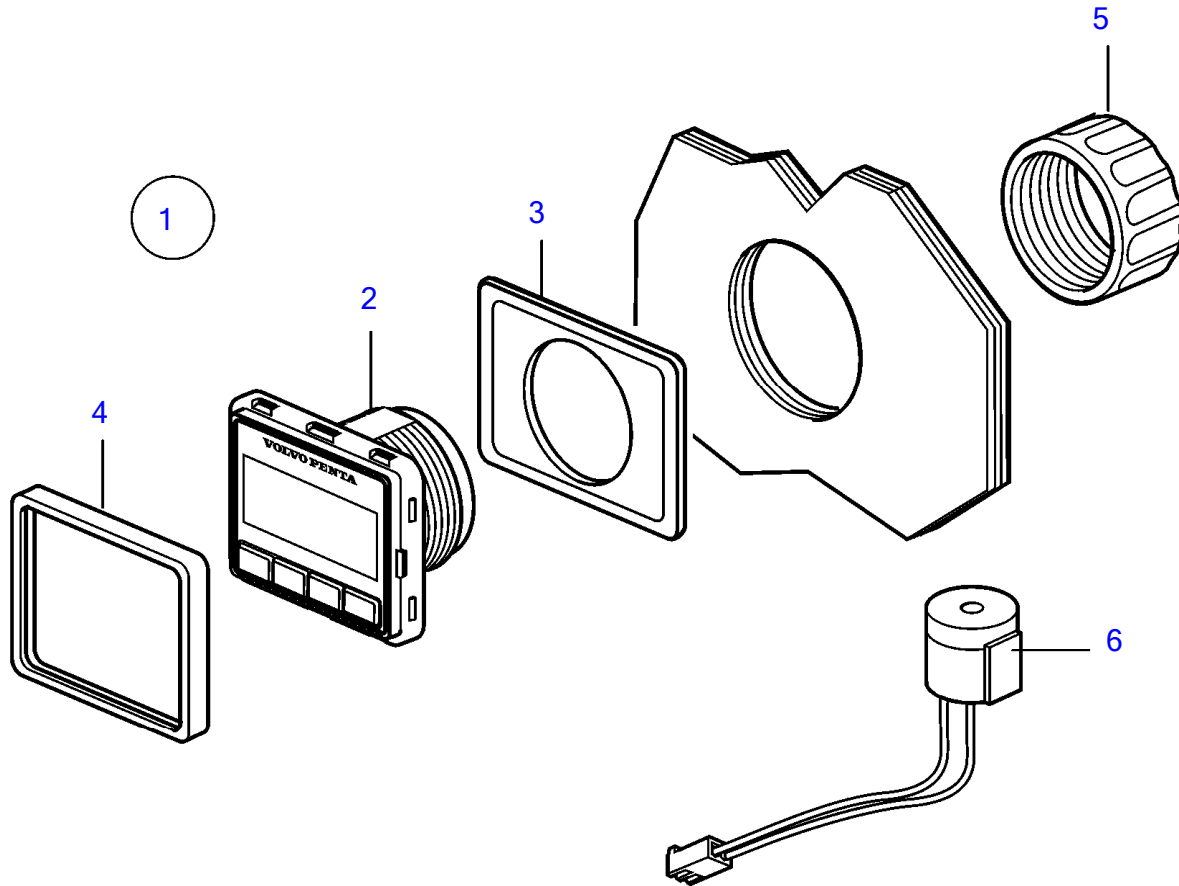

D8A1-A MP, D8A2-A MP, D8A3-A MP, D8A4-A MP

25294

D8A1-A MP, D8A2-A MP, D8A3-A MP, D8A4-A MP

REF	PART NO.	QTY	DESCRIPTION
1	22499273	1	Display panel
2			• Display panel
3	3808135	1	• • Gasket
4	21467057	1	• • Frame
5	874450	1	• • Attaching ring
6	21358227	1	• • Buzzer
7	3588972	1	• Cable kit
8	21469055	1	• Connection block
9	3886666	1	• Cable